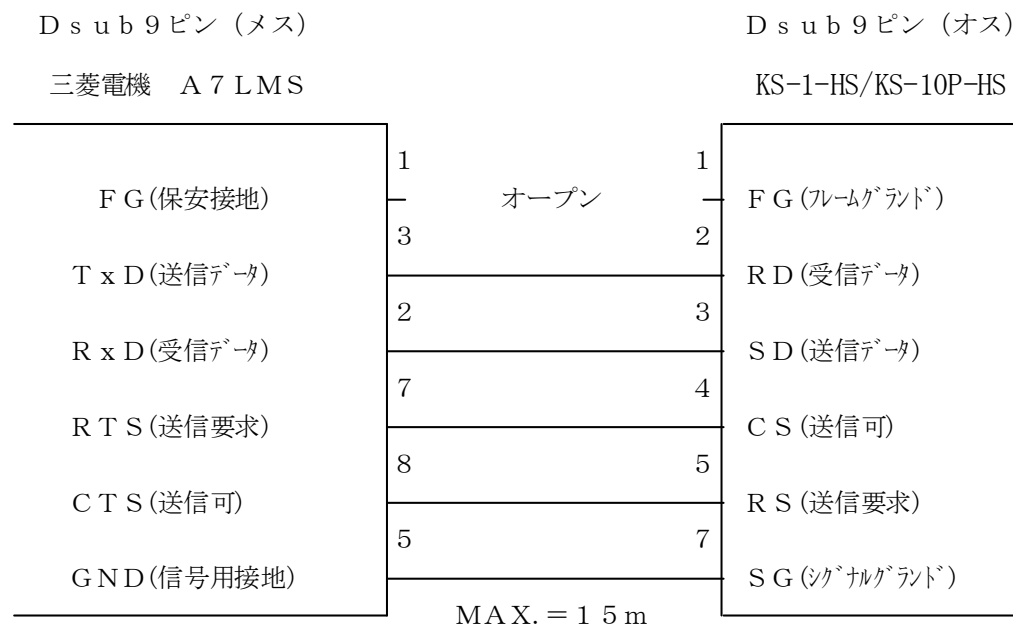

KS-10P-HS/KS-1-HS用ケーブル

CBL11MB

三菱電機製Aシリーズコントローラ専用特殊ケーブル  
A7LMS→KS-10P-HS

KS-1-HS/KS-10P-HSのRS-232C側Dsub9ピンと接続するストレートタイプのケーブルです。  
A7LMSのRS-232CポートはDsub9ピン(メス)です。

《 使用部品 》

コネクタ	9Pメス	17JE-1390-02	(DDK) 相当品	1個
	9Pオス	17JE-2390-02	(DDK) 相当品	1個
フードカバー	9P	17JE-9H-1A	(DDK) 相当品	2個
ケーブル	UL2464(AWG28)同心形10芯以上			