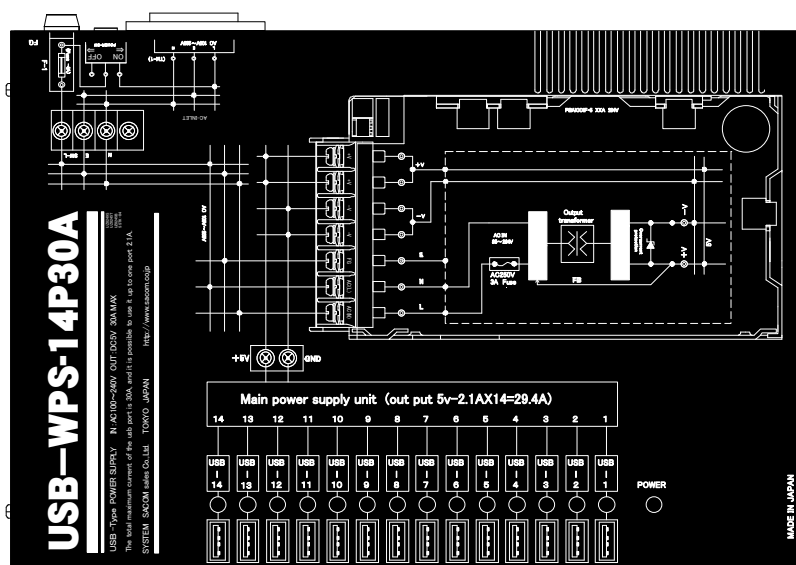

(工業用)14ポート USB 大容量充電器

iPad, iPhone, etc.対応

USB-WPS-14P30A

マニュアル

Ver1.2

システムサコム工業株式会社

このマニュアルは <http://www.sacom.co.jp> から最新版をダウンロードできます。
予告なく仕様を変更することがございますのでご了承下さい。詳細は、お問い合わせ下さい。