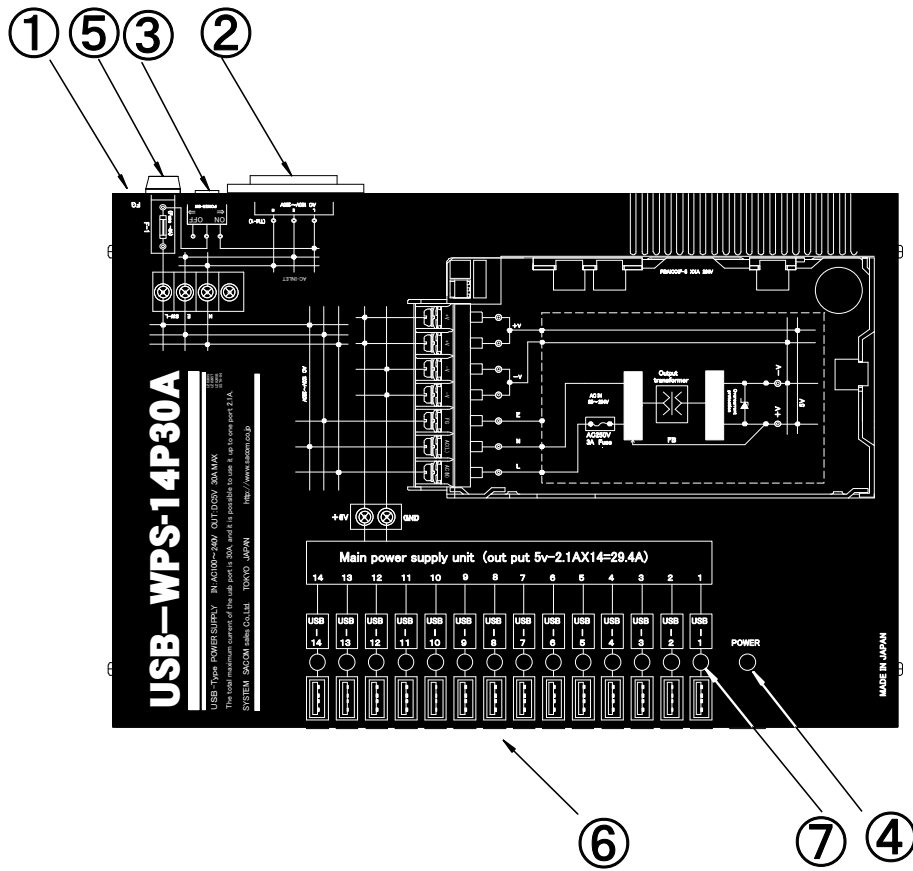

2、各部の名称

番号	名称	機能
①	フレーム GND 端子	金属ケースの GND です。
②	AC インレット	AC 電源ケーブル挿入口です。
③	電源スイッチ	電源スイッチです。ON 側で電源オンです。
④	パワーランプ	電源投入で点灯します。
⑤	電源ヒューズ	サービスタップを含めたヒューズです。(内部用は別途内蔵)
⑥	USB コネクタ	14ヶの USB 充電用ポートです。
⑦	USB インディケータ	有効なポートが点灯します。(ポートヒューズ切断で消灯します)