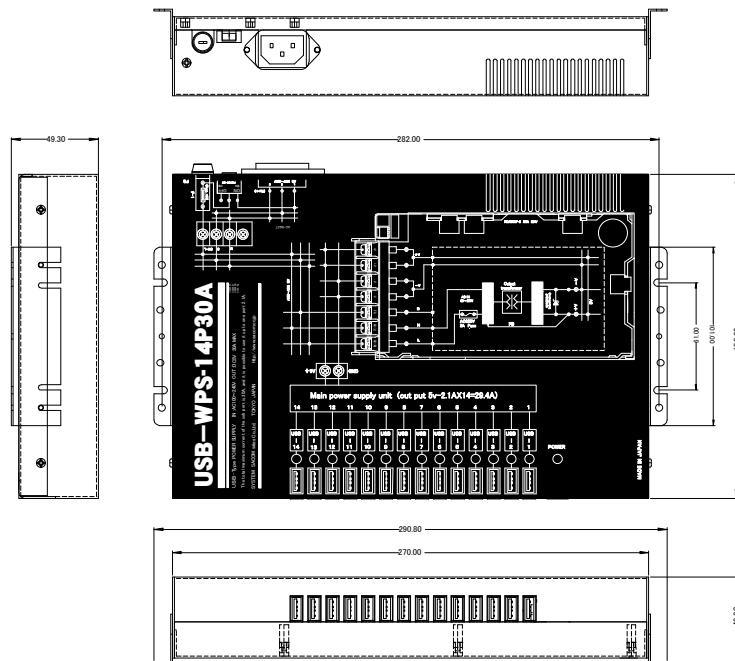

### 4、接続方法

USB 機器を任意の USB ポートへ差し込んでお使いください。

5、外形寸法図

本体寸法図

取り付け金具装着時