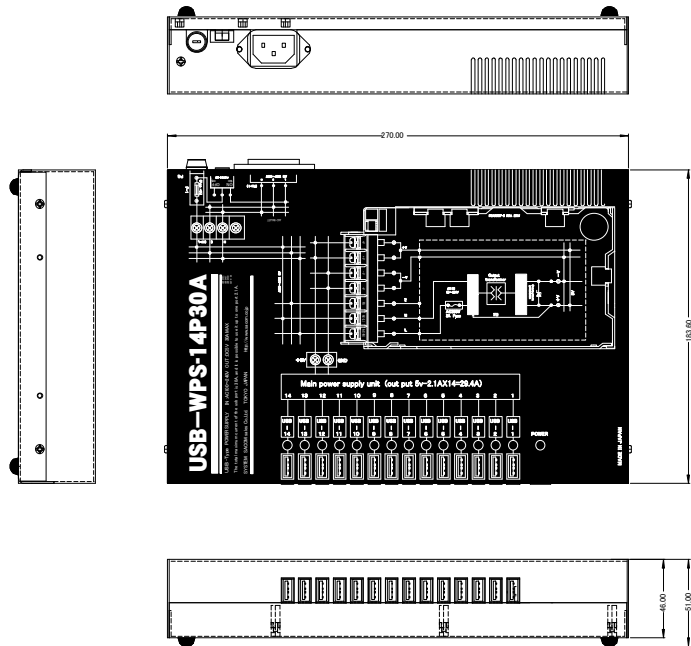

### 4、接続方法

USB 機器を任意の USB ポートへ差し込んでお使いください。

5、外形寸法図

本体寸法図

取り付け金具装着時