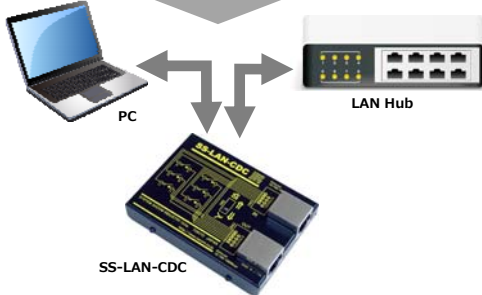

Ethernet(LAN)の遮断器

インターネットセキュリティ機器

製品型名:SS-LAN-CDC

製品概要

Ethernet(LAN)のセキュリティを目的として、接続ケーブルを手元スイッチで手動で遮断・接続するユニットです。

■ PC の背面などにあるコネクタからネットワーク(LAN)ケーブルを挿抜することなく、物理的に接続を簡単に遮断することができます。

■ PC などからネットワークハブに接続している LAN ケーブルの途中に SS-LAN-CDC を付属ケーブルで接続するだけです。IN と OUT の方向を逆にすることも可能です。

接続例：本機接続前

本機接続後

■ インターネット・セキュリティーの観点から、必要な時だけスイッチを「入」にしてインターネットに接続することができるため、圧倒的なセキュリティーが実現できます。

■ コンピュータへの不正侵入を防ぐにはスイッチを「切」にしておけば完璧です。必要なとき以外はこまめに「切」してお使いください。

SS-LAN-CDC

価格:8,030 円(税込)

(本体価格:7,300 円+消費税)

主な仕様

製品名	SS-LAN-CDC
入力コネクタ	RJ45(8C8P)
出力コネクタ	RJ45(8C8P)
対応ネットワーク	Ethernet 10BASE-T/100BASE-TX/1000BASE-T/1000BASE-TX
切換スイッチ	切：ケーブル接続を遮断 / 入：ケーブルを接続
電源	不要
大きさ	(W)57.6 x (D)80.6 x (H)24.3mm (突起部を除く)
本体重量	約 110g
付属品	LAN ケーブル, 取扱説明書, 保証書
オプション	取付金具 (型名:SSTK-06)